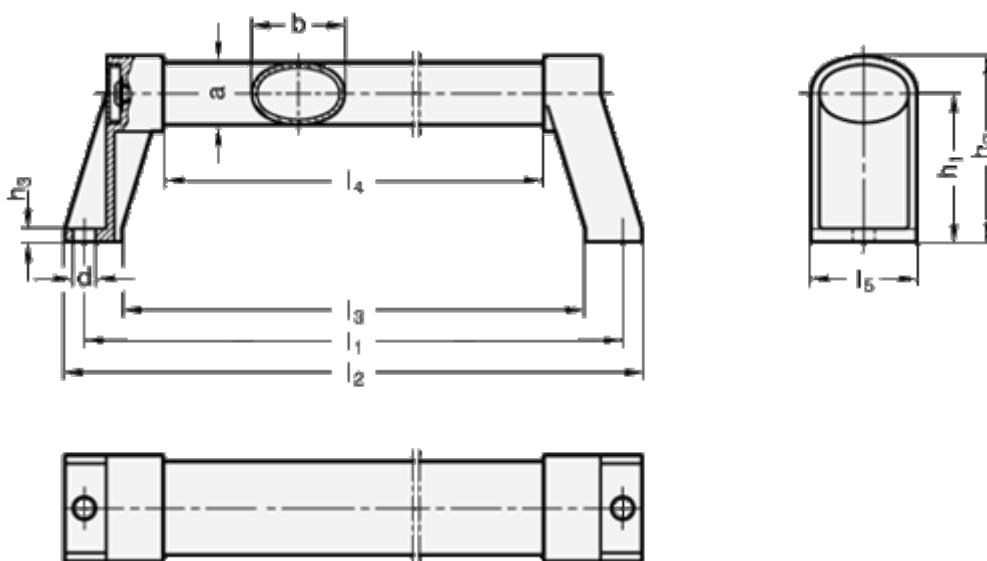

Varenummer: 20334136400EL
Beskrivelse: E+G Ovalt håndtag i aluminium
GN 334.1-36-400-EL

Mål

a = 24	l3 = 371
b = 36	l4 = 339
d = 8.5	l5 = 41
h1 = 57	
h2 = 72	
h3 = 5	
l1 = 400	
l2 = 415	